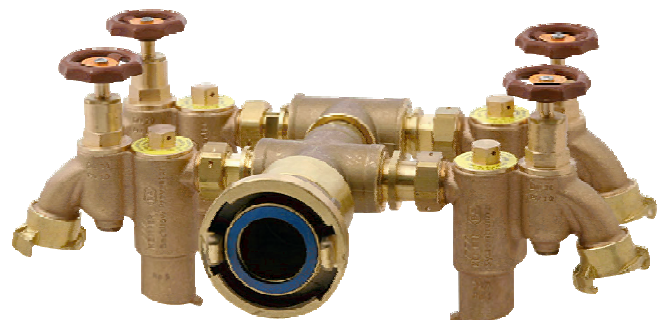

Trinkwasserstandrohr
mit 2 x Systemtrenner BA DN 20 Geka-Kupplung

Trinkwasserstandrohr
mit 2 x Systemtrenner BA DN 40 Geka-Kupplung

Trinkwasserstandrohr
mit Systemtrenner BA 1 x DN 20 und 1 x DN 40
Geka-Kupplung

Anbauverteiler 4fach
für Trinkwasserstandrohre