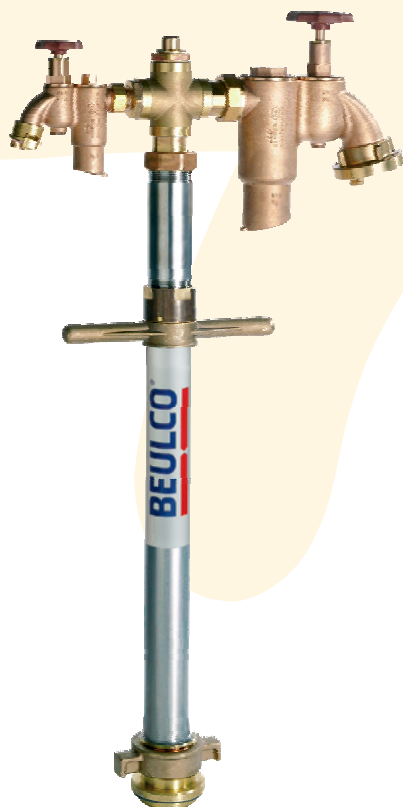

Trinkwasserstandrohr
mit 2 x Systemtrenner BA DN 20 Geka-Kupplung

Trinkwasserstandrohr
mit 2 x Systemtrenner BA DN 40 Geka-Kupplung

Trinkwasserstandrohr
mit Systemtrenner BA 1 x DN 20 und 1 x DN 40
Geka-Kupplung

Anbauverteiler 4fach
für Trinkwasserstandrohre